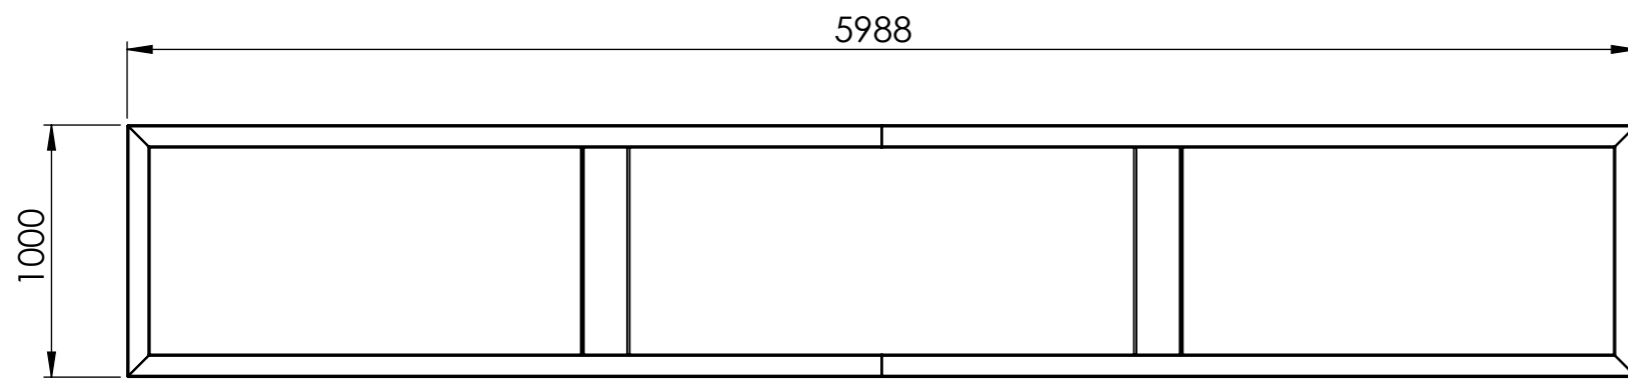

DRAWN	Luuk van den Heuvel	DATE	2-2-2020
REVISION	Benny Dijkhuis	DATE	4-5-2021

TITLE: 3mm Corten

ADEZZ
DESIGN TO GROW

Liessentstraat 4, 5405 AG Uden (NL).
t 0031 (0)413 - 27 41 68.
e info@adezz.com, i www.adezz.com

Drawing: VC1_ A3

Color: -

Mass (kg): **451.25**

SCALE:1:30

SHEET 1 OF 17