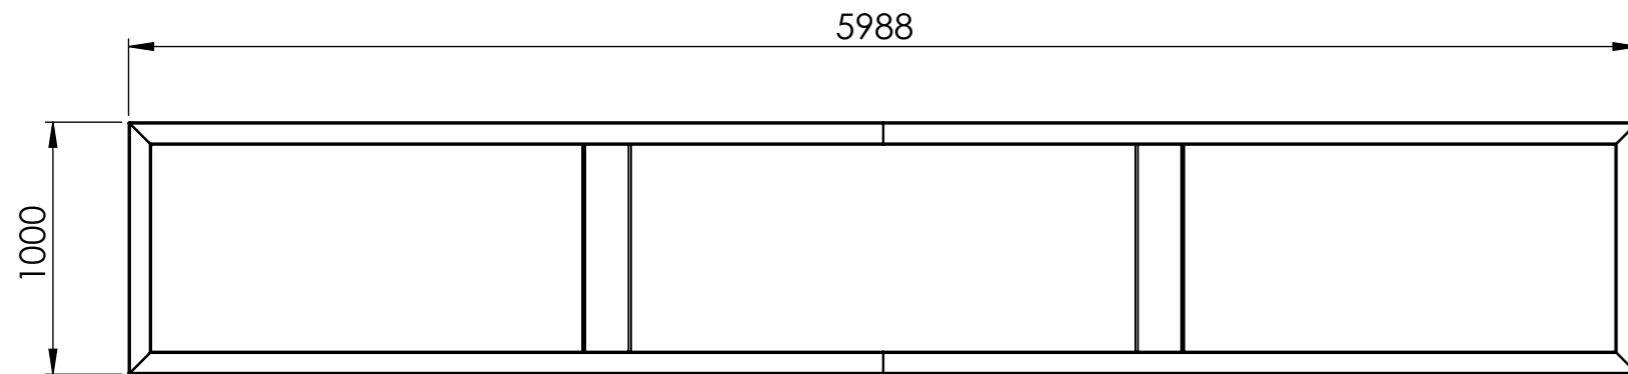

DETAIL A  
SCALE 1 : 5

DETAIL B  
SCALE 1 : 5

		DATE	
DRAWN	Luuk van den Heuvel	2-2-2020	
REVISION	Benny Dijkhuis	4-5-2021	

**ADEZZ**  
DESIGN TO GROW

Liessentstraat 4, 5405 AG Uden (NL).  
 † 0031 (0)413 - 27 41 68.  
 e info@adezz.com, i www.adezz.com

Color: -

Mass (kg): **451.27**

TITLE:  
**3mm Corten**

Drawing: **VC1\_** **A3**

SCALE:1:30 SHEET 1 OF 17

DETAIL A  
SCALE 1 : 5

DETAIL B  
SCALE 1 : 5

DETAIL C  
SCALE 1 : 5

DRAWN	Luuk van den Heuvel	DATE	2-2-2020
REVISION	Benny Dijkhuis	DATE	4-5-2021

TITLE:	3mm Corten	
--------	------------	--

**ADEZZ**  
DESIGN TO GROW

Liessentstraat 4, 5405 AG Uden (NL).  
t 0031 (0)413 - 27 41 68.  
e info@adezz.com, i www.adezz.com

TITLE: 3mm Corten

**ADEZZ**  
DESIGN TO GROW

Liessentstraat 4, 5405 AG Uden (NL).  
t 0031 (0)413 - 27 41 68.  
e info@adezz.com, i www.adezz.com

Drawing: VC1\_ A3

Color: -

Mass (kg): **451.25**

SCALE:1:30

SHEET 1 OF 17