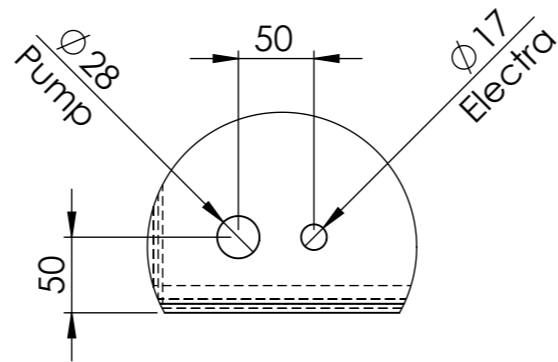

Color: -

Mass (kg): **451.27**

TITLE:  
**3mm Corten**

Drawing: **VC1\_** **A3**

SCALE:1:30 SHEET 1 OF 17

DETAIL A  
SCALE 1 : 5

DETAIL B  
SCALE 1 : 5

DETAIL C  
SCALE 1 : 5

DRAWN	Luuk van den Heuvel	DATE	2-2-2020
REVISION	Benny Dijkhuis	DATE	4-5-2021

TITLE:	3mm Corten	
--------	------------	--

**ADEZZ**  
DESIGN TO GROW

Liessentstraat 4, 5405 AG Uden (NL).  
t 0031 (0)413 - 27 41 68.  
e info@adezz.com, i www.adezz.com

Drawing:	VC1_	A3
----------	------	----

Color:	-	Mass (kg):	<b>451,25</b>	SCALE:1:30	SHEET 1 OF 17
--------	---	------------	---------------	------------	---------------

DRAWN	Luuk van den Heuvel	DATE	2-2-2020
REVISION	Benny Dijkhuis	DATE	4-5-2021

TITLE: 3mm Corten

**ADEZZ**  
DESIGN TO GROW

Liessentstraat 4, 5405 AG Uden (NL).  
t 0031 (0)413 - 27 41 68.  
e info@adezz.com, i www.adezz.com

Drawing: VC1\_ A3

Color: -

Mass (kg): **451.25**

SCALE:1:30

SHEET 1 OF 17