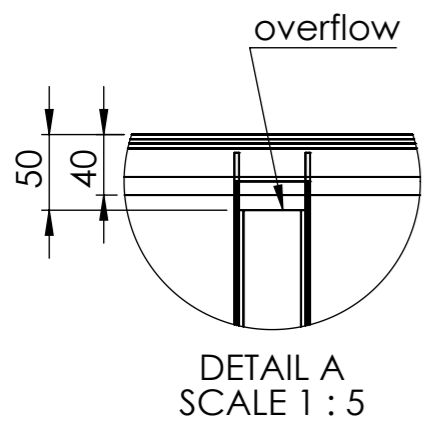

Color: -

Mass (kg): **451.27**

TITLE:  
**3mm Corten**

Drawing: **VC1\_** **A3**

SCALE:1:30 SHEET 1 OF 17

DETAIL A  
SCALE 1 : 5

DETAIL B  
SCALE 1 : 5

DETAIL C  
SCALE 1 : 5

DRAWN	Luuk van den Heuvel	DATE	2-2-2020
REVISION	Benny Dijkhuis	DATE	4-5-2021

TITLE:	3mm Corten	
--------	------------	--

**ADEZZ**  
DESIGN TO GROW

Liessentstraat 4, 5405 AG Uden (NL).  
t 0031 (0)413 - 27 41 68.  
e info@adezz.com, i www.adezz.com

Drawing:	VC1_	A3
----------	------	----

Color:	-	Mass (kg):	<b>451,25</b>	SCALE:1:30	SHEET 1 OF 17
--------	---	------------	---------------	------------	---------------

DRAWN	Luuk van den Heuvel	DATE	2-2-2020
REVISION	Benny Dijkhuis	DATE	4-5-2021

TITLE: 3mm Corten

**ADEZZ**  
DESIGN TO GROW

Liessentstraat 4, 5405 AG Uden (NL).  
t 0031 (0)413 - 27 41 68.  
e info@adezz.com, i www.adezz.com

Drawing: VC1\_ A3

Color: -

Mass (kg): **451.25**

SCALE:1:30

SHEET 1 OF 17