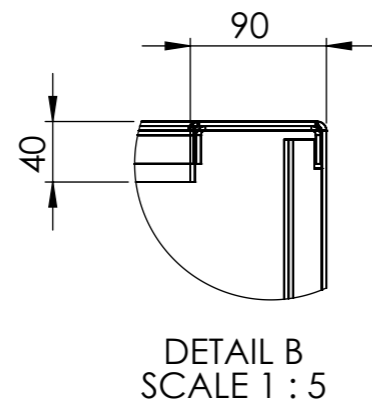

Color: -

Mass (kg): **451.27**

TITLE:  
**3mm Corten**

Drawing: **VC1\_** **A3**

SCALE:1:30 SHEET 1 OF 17

DETAIL A  
SCALE 1 : 5

DETAIL B  
SCALE 1 : 5

DETAIL C  
SCALE 1 : 5

DRAWN	Luuk van den Heuvel	DATE	2-2-2020
REVISION	Benny Dijkhuis	DATE	4-5-2021

TITLE:	3mm Corten	
--------	------------	--

**ADEZZ**  
DESIGN TO GROW

Liessentstraat 4, 5405 AG Uden (NL).  
t 0031 (0)413 - 27 41 68.  
e info@adezz.com, i www.adezz.com

Drawing:	VC1_	A3
----------	------	----

Color:	-	Mass (kg):	<b>451,25</b>	SCALE:1:30	SHEET 1 OF 17
--------	---	------------	---------------	------------	---------------

DRAWN	Luuk van den Heuvel	DATE	2-2-2020
REVISION	Benny Dijkhuis	DATE	4-5-2021

TITLE: 3mm Corten

**ADEZZ**  
DESIGN TO GROW

Liessentstraat 4, 5405 AG Uden (NL).  
t 0031 (0)413 - 27 41 68.  
e info@adezz.com, i www.adezz.com

Drawing: VC1\_ A3

Color: -

Mass (kg): **451.25**

SCALE:1:30

SHEET 1 OF 17