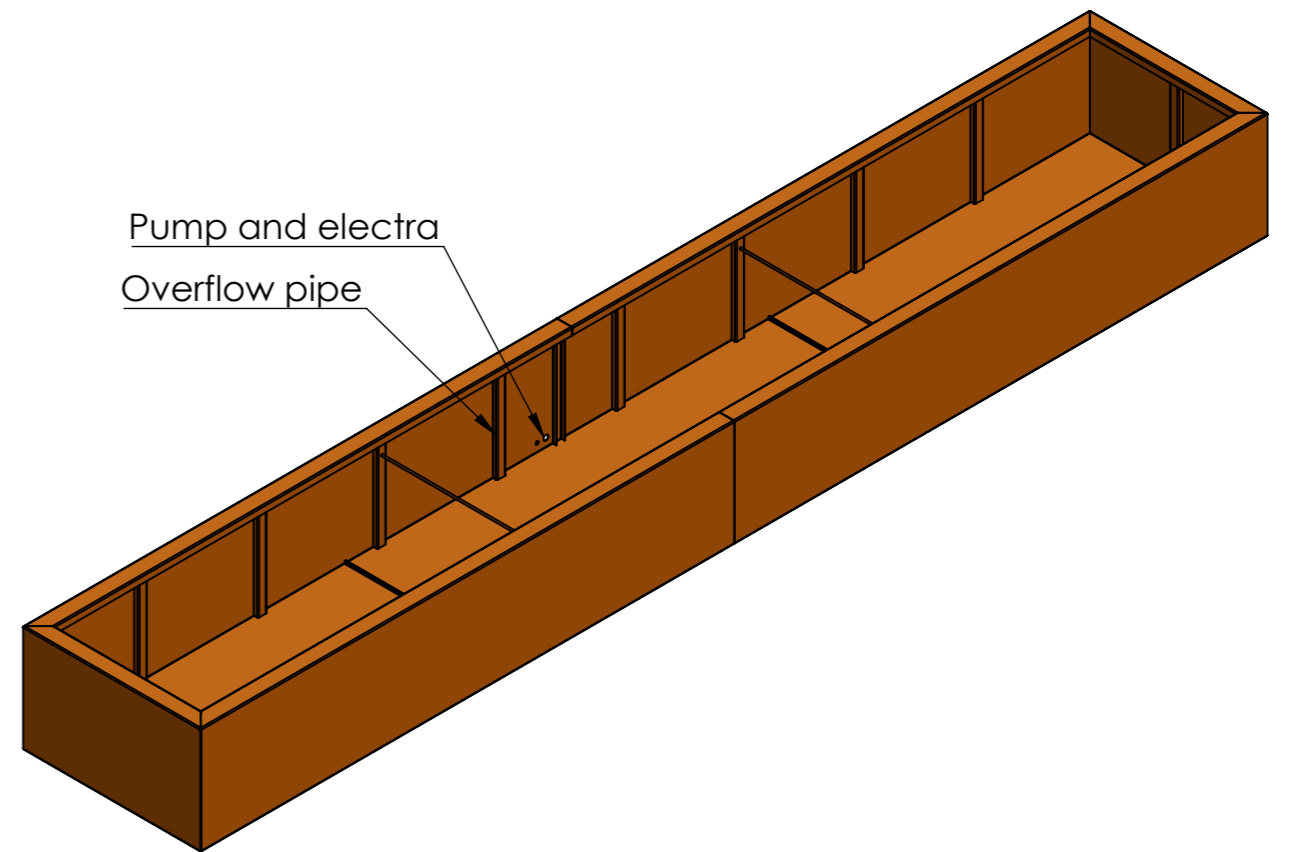

DRAWN	Luuk van den Heuvel	DATE	2-2-2020
REVISION	Benny Dijkhuis	DATE	4-5-2021

TITLE: 3mm Corten

ADEZZ
DESIGN TO GROW

Liessentstraat 4, 5405 AG Uden (NL).
t 0031 (0)413 - 27 41 68.
e info@adezz.com, i www.adezz.com

Drawing: VC1_ A3

Color: -

Mass (kg): **451.25**

SCALE:1:30

SHEET 1 OF 17