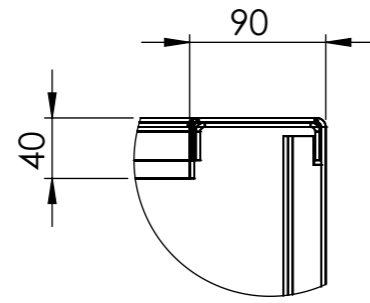

DETAIL A  
SCALE 1 : 5

DETAIL B  
SCALE 1 : 5

		DATE	
DRAWN	Luuk van den Heuvel	2-2-2020	
REVISION	Benny Dijkhuis	4-5-2021	

**ADEZZ**  
DESIGN TO GROW

Liessentstraat 4, 5405 AG Uden (NL).  
 † 0031 (0)413 - 27 41 68.  
 e info@adezz.com, i www.adezz.com

Color: -

Mass (kg): **451.27**

TITLE:  
**3mm Corten**

Drawing: **VC1\_** **A3**

SCALE:1:30 SHEET 1 OF 17

DETAIL A  
SCALE 1 : 5

DETAIL B  
SCALE 1 : 5

DETAIL C  
SCALE 1 : 5

DRAWN	Luuk van den Heuvel	DATE	2-2-2020
REVISION	Benny Dijkhuis	DATE	4-5-2021

TITLE:	3mm Corten	
--------	------------	--

**ADEZZ**  
DESIGN TO GROW

Liessentstraat 4, 5405 AG Uden (NL).  
t 0031 (0)413 - 27 41 68.  
e info@adezz.com, i www.adezz.com

TITLE: 3mm Corten

**ADEZZ**  
DESIGN TO GROW

Liessentstraat 4, 5405 AG Uden (NL).  
t 0031 (0)413 - 27 41 68.  
e info@adezz.com, i www.adezz.com

Drawing: VC1\_ A3

Color: -

Mass (kg): **451.25**

SCALE:1:30

SHEET 1 OF 17