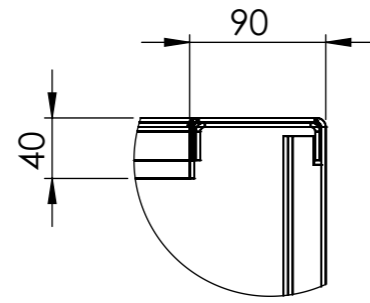

Color: -

Mass (kg): **451.27**

TITLE:  
**3mm Corten**

Drawing: **VC1\_** **A3**

SCALE:1:30 SHEET 1 OF 17

DETAIL A  
SCALE 1 : 5

DETAIL B  
SCALE 1 : 5

DETAIL C  
SCALE 1 : 5

DRAWN	Luuk van den Heuvel	DATE	2-2-2020
REVISION	Benny Dijkhuis	DATE	4-5-2021

TITLE:	3mm Corten	
--------	------------	--

**ADEZZ**  
DESIGN TO GROW

Liessentstraat 4, 5405 AG Uden (NL).  
t 0031 (0)413 - 27 41 68.  
e info@adezz.com, i www.adezz.com

Drawing:	VC1_	A3
----------	------	----

Color:	-	Mass (kg):	<b>451,25</b>	SCALE:1:30	SHEET 1 OF 17
--------	---	------------	---------------	------------	---------------

DRAWN	Luuk van den Heuvel	DATE	2-2-2020
REVISION	Benny Dijkhuis	DATE	4-5-2021

TITLE: 3mm Corten

**ADEZZ**  
DESIGN TO GROW

Liessentstraat 4, 5405 AG Uden (NL).  
t 0031 (0)413 - 27 41 68.  
e info@adezz.com, i www.adezz.com

Drawing: VC1\_ A3

Color: -

Mass (kg): **451.25**

SCALE:1:30

SHEET 1 OF 17