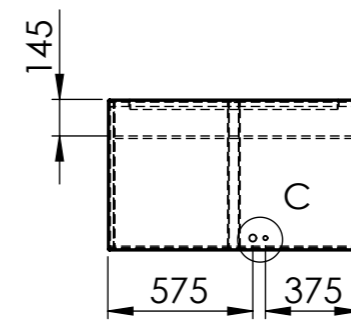

Color: -

Mass (kg): **451.27**

TITLE:  
**3mm Corten**

Drawing: **VC1\_** **A3**

SCALE:1:30 SHEET 1 OF 17

DETAIL A  
SCALE 1 : 5

DETAIL B  
SCALE 1 : 5

DETAIL C  
SCALE 1 : 5

DRAWN	Luuk van den Heuvel	DATE	2-2-2020
REVISION	Benny Dijkhuis	DATE	4-5-2021

TITLE:	3mm Corten	
--------	------------	--

**ADEZZ**  
DESIGN TO GROW

Liessentstraat 4, 5405 AG Uden (NL).  
t 0031 (0)413 - 27 41 68.  
e info@adezz.com, i www.adezz.com

Drawing:	VC1_	A3
----------	------	----

Color:	-	Mass (kg):	<b>451,25</b>	SCALE:1:30	SHEET 1 OF 17
--------	---	------------	---------------	------------	---------------

DRAWN	Luuk van den Heuvel	DATE	2-2-2020
REVISION	Benny Dijkhuis	DATE	4-5-2021

TITLE: 3mm Corten

**ADEZZ**  
DESIGN TO GROW

Liessentstraat 4, 5405 AG Uden (NL).  
t 0031 (0)413 - 27 41 68.  
e info@adezz.com, i www.adezz.com

Drawing: VC1\_ A3

Color: -

Mass (kg): **451.25**

SCALE:1:30

SHEET 1 OF 17