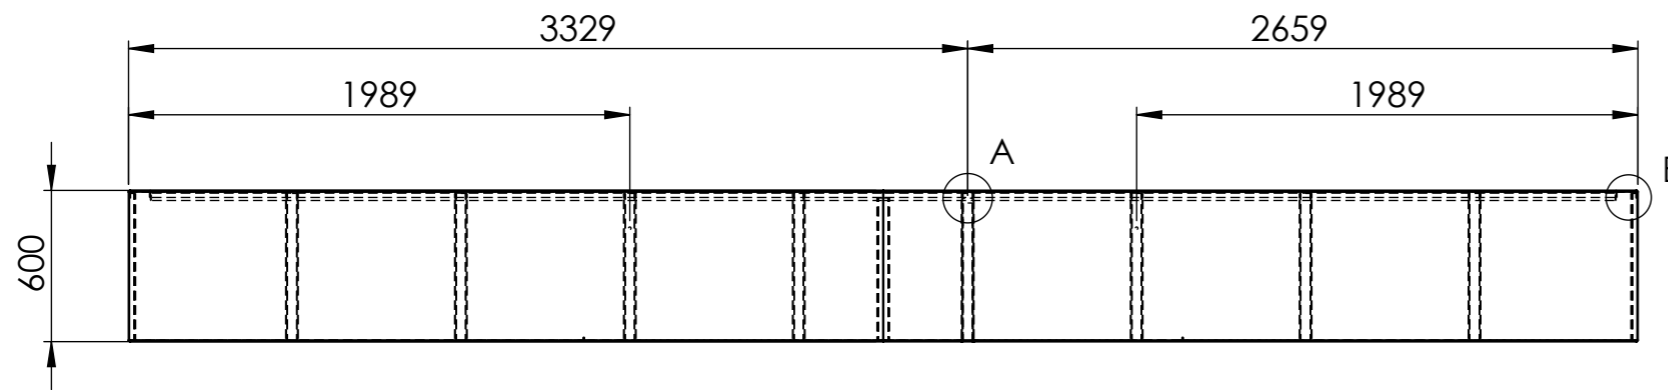

Color: -

Mass (kg): **451.27**

TITLE:  
**3mm Corten**

Drawing: **VC1\_** **A3**

SCALE:1:30 SHEET 1 OF 17

DETAIL A  
SCALE 1 : 5

DETAIL B  
SCALE 1 : 5

DETAIL C  
SCALE 1 : 5

DRAWN	Luuk van den Heuvel	DATE	2-2-2020
REVISION	Benny Dijkhuis	DATE	4-5-2021

TITLE:	3mm Corten	
--------	------------	--

**ADEZZ**  
DESIGN TO GROW

Liessentstraat 4, 5405 AG Uden (NL).  
t 0031 (0)413 - 27 41 68.  
e info@adezz.com, i www.adezz.com

Drawing:	VC1_	A3
----------	------	----

Color:	-	Mass (kg):	<b>451,25</b>	SCALE:1:30	SHEET 1 OF 17
--------	---	------------	---------------	------------	---------------

DRAWN	Luuk van den Heuvel	DATE	2-2-2020
REVISION	Benny Dijkhuis	DATE	4-5-2021

TITLE: 3mm Corten

**ADEZZ**  
DESIGN TO GROW

Liessentstraat 4, 5405 AG Uden (NL).  
t 0031 (0)413 - 27 41 68.  
e info@adezz.com, i www.adezz.com

Drawing: VC1\_ A3

Color: -

Mass (kg): **451.25**

SCALE:1:30

SHEET 1 OF 17