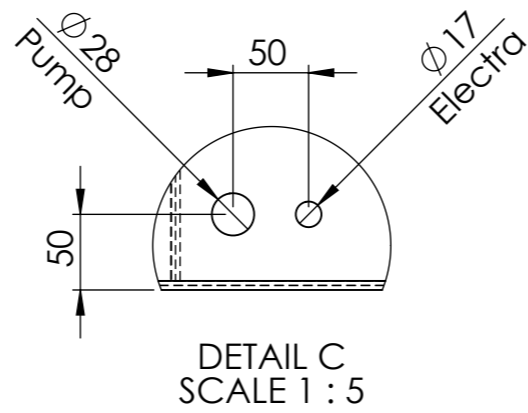

Color: -

Mass (kg): **451.27**

TITLE:  
**3mm Corten**

Drawing: **VC1\_** **A3**

SCALE:1:30 SHEET 1 OF 17

DETAIL A  
SCALE 1 : 5

DETAIL B  
SCALE 1 : 5

DETAIL C  
SCALE 1 : 5

DRAWN	Luuk van den Heuvel	DATE	2-2-2020
REVISION	Benny Dijkhuis	DATE	4-5-2021

TITLE:	3mm Corten	
--------	------------	--

**ADEZZ**  
DESIGN TO GROW

Liessentstraat 4, 5405 AG Uden (NL).  
t 0031 (0)413 - 27 41 68.  
e info@adezz.com, i www.adezz.com

Drawing:	VC1_	A3
----------	------	----

Color:	-	Mass (kg):	<b>451,25</b>	SCALE:1:30	SHEET 1 OF 17
--------	---	------------	---------------	------------	---------------

DRAWN	Luuk van den Heuvel	DATE	2-2-2020
REVISION	Benny Dijkhuis	DATE	4-5-2021

TITLE: 3mm Corten

**ADEZZ**  
DESIGN TO GROW

Liessentstraat 4, 5405 AG Uden (NL).  
t 0031 (0)413 - 27 41 68.  
e info@adezz.com, i www.adezz.com

Drawing: VC1\_ A3

Color: -

Mass (kg): **451.25**

SCALE:1:30

SHEET 1 OF 17