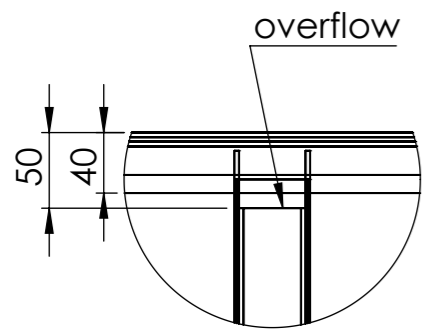

DETAIL A  
SCALE 1 : 5

DETAIL B  
SCALE 1 : 5

		DATE	
DRAWN	Luuk van den Heuvel	2-2-2020	
REVISION	Benny Dijkhuis	4-5-2021	

**ADEZZ**  
DESIGN TO GROW

Liessentstraat 4, 5405 AG Uden (NL).  
 † 0031 (0)413 - 27 41 68.  
 e info@adezz.com, i www.adezz.com

Color: -

Mass (kg): **451.27**

TITLE:  
**3mm Corten**

Drawing: **VC1\_** **A3**

SCALE:1:30 SHEET 1 OF 17

DETAIL A  
SCALE 1 : 5

DETAIL B  
SCALE 1 : 5

DETAIL C  
SCALE 1 : 5

DRAWN	Luuk van den Heuvel	DATE	2-2-2020
REVISION	Benny Dijkhuis	DATE	4-5-2021

TITLE:	3mm Corten	
--------	------------	--

**ADEZZ**  
DESIGN TO GROW

Liessentstraat 4, 5405 AG Uden (NL).  
t 0031 (0)413 - 27 41 68.  
e info@adezz.com, i www.adezz.com

TITLE: 3mm Corten

**ADEZZ**  
DESIGN TO GROW

Liessentstraat 4, 5405 AG Uden (NL).  
t 0031 (0)413 - 27 41 68.  
e info@adezz.com, i www.adezz.com

Drawing: VC1\_ A3

Color: -

Mass (kg): **451.25**

SCALE:1:30

SHEET 1 OF 17