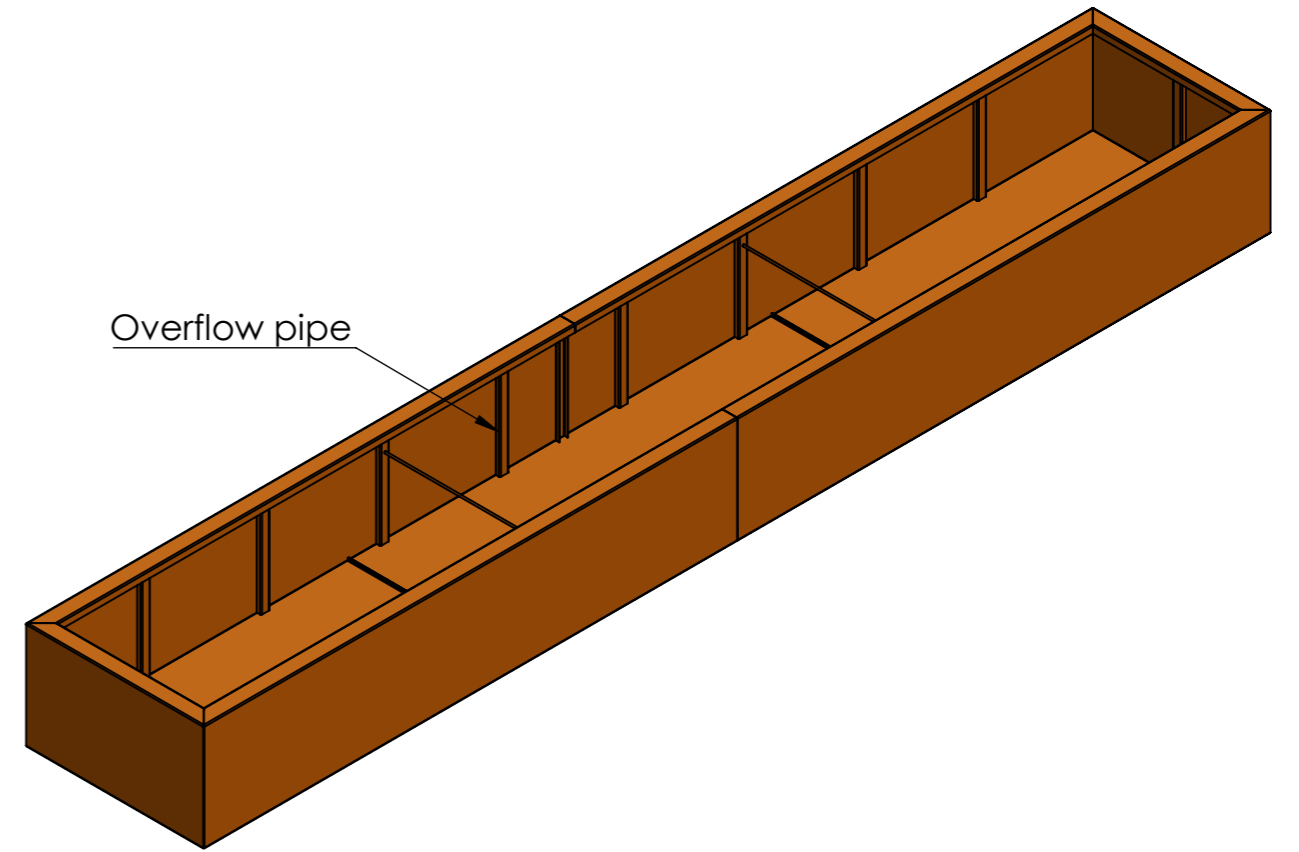

DETAIL A  
SCALE 1 : 5

DETAIL B  
SCALE 1 : 5

		DATE	
DRAWN	Luuk van den Heuvel	2-2-2020	
REVISION	Benny Dijkhuis	4-5-2021	

**ADEZZ**  
DESIGN TO GROW

Liessentstraat 4, 5405 AG Uden (NL).  
 † 0031 (0)413 - 27 41 68.  
 e info@adezz.com, i www.adezz.com

Color: -

Mass (kg): **451.27**

TITLE:  
**3mm Corten**

Drawing: **VC1\_** **A3**

SCALE:1:30 SHEET 1 OF 17

DETAIL A  
SCALE 1 : 5

DETAIL B  
SCALE 1 : 5

DETAIL C  
SCALE 1 : 5