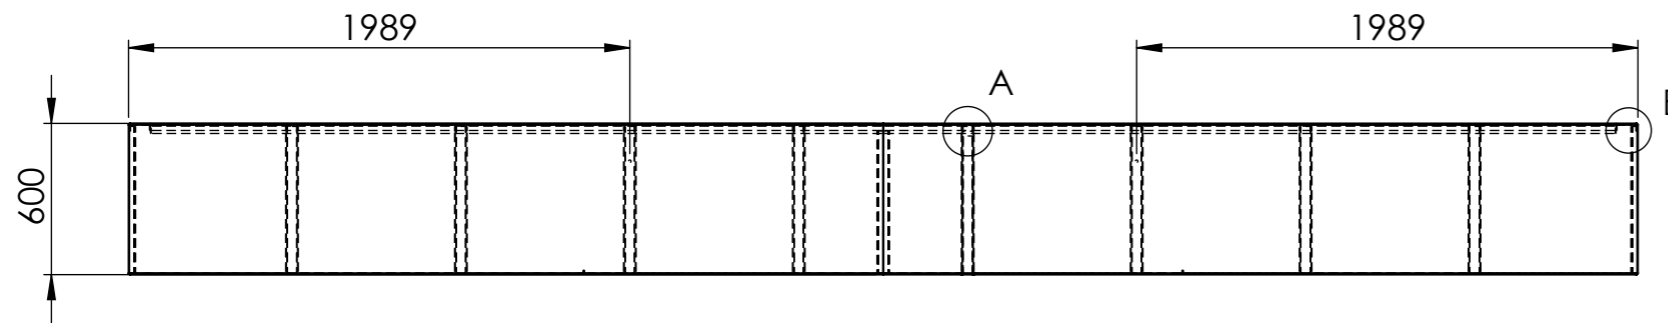

DETAIL A  
SCALE 1 : 5

DETAIL B  
SCALE 1 : 5

		DATE	
DRAWN	Luuk van den Heuvel	2-2-2020	
REVISION	Benny Dijkhuis	4-5-2021	

**ADEZZ**  
DESIGN TO GROW

Liessentstraat 4, 5405 AG Uden (NL).  
 † 0031 (0)413 - 27 41 68.  
 e info@adezz.com, i www.adezz.com

Color: -

Mass (kg): **451.27**

TITLE:  
**3mm Corten**

Drawing: **VC1\_** **A3**

SCALE:1:30 SHEET 1 OF 17

DETAIL A  
SCALE 1 : 5

DETAIL B  
SCALE 1 : 5

DETAIL C  
SCALE 1 : 5

DRAWN	Luuk van den Heuvel	DATE	2-2-2020
REVISION	Benny Dijkhuis	DATE	4-5-2021

TITLE:	3mm Corten	
--------	------------	--

**ADEZZ**  
DESIGN TO GROW

Liessentstraat 4, 5405 AG Uden (NL).  
t 0031 (0)413 - 27 41 68.  
e info@adezz.com, i www.adezz.com

TITLE: 3mm Corten

**ADEZZ**  
DESIGN TO GROW

Liessentstraat 4, 5405 AG Uden (NL).  
t 0031 (0)413 - 27 41 68.  
e info@adezz.com, i www.adezz.com

Drawing: VC1\_ A3

Color: -

Mass (kg): **451.25**

SCALE:1:30

SHEET 1 OF 17