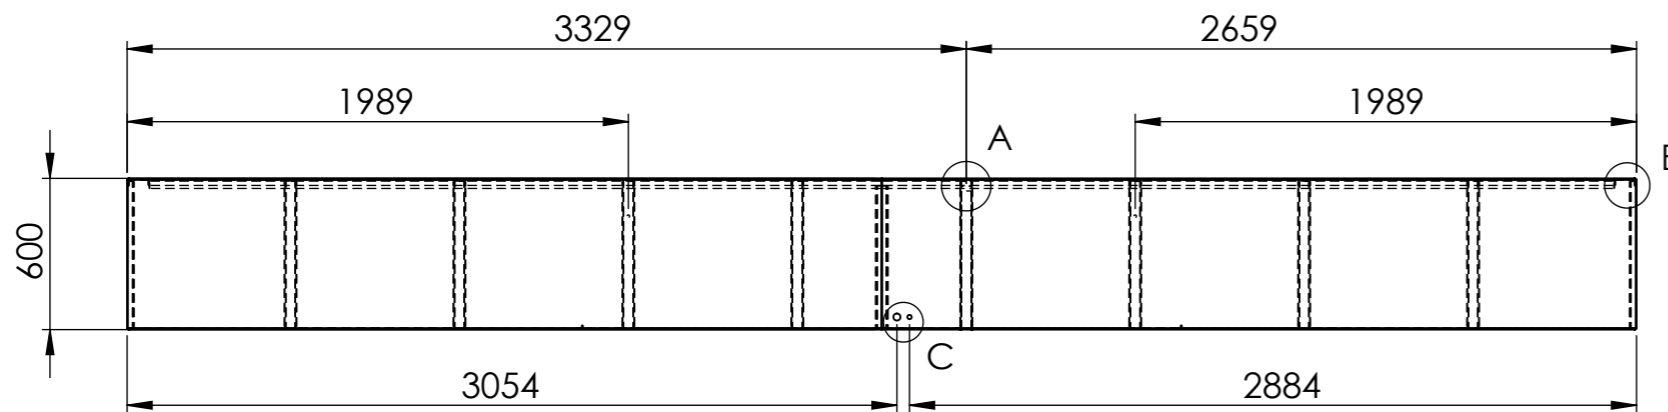

Color: -

Mass (kg): **451.27**

TITLE:  
**3mm Corten**

Drawing: **VC1\_** **A3**

SCALE:1:30 SHEET 1 OF 17

DETAIL A  
SCALE 1 : 5

DETAIL B  
SCALE 1 : 5

DETAIL C  
SCALE 1 : 5

DRAWN	Luuk van den Heuvel	DATE	2-2-2020
REVISION	Benny Dijkhuis	DATE	4-5-2021

TITLE:	3mm Corten	
--------	------------	--

**ADEZZ**  
DESIGN TO GROW

Liessentstraat 4, 5405 AG Uden (NL).  
t 0031 (0)413 - 27 41 68.  
e info@adezz.com, i www.adezz.com

Drawing:	VC1_	A3
----------	------	----

Color:	-	Mass (kg):	<b>451,25</b>	SCALE:1:30	SHEET 1 OF 17
--------	---	------------	---------------	------------	---------------

DRAWN	Luuk van den Heuvel	DATE	2-2-2020
REVISION	Benny Dijkhuis	DATE	4-5-2021

TITLE: 3mm Corten

**ADEZZ**  
DESIGN TO GROW

Liessentstraat 4, 5405 AG Uden (NL).  
t 0031 (0)413 - 27 41 68.  
e info@adezz.com, i www.adezz.com

Drawing: VC1\_ A3

Color: -

Mass (kg): **451.25**

SCALE:1:30

SHEET 1 OF 17