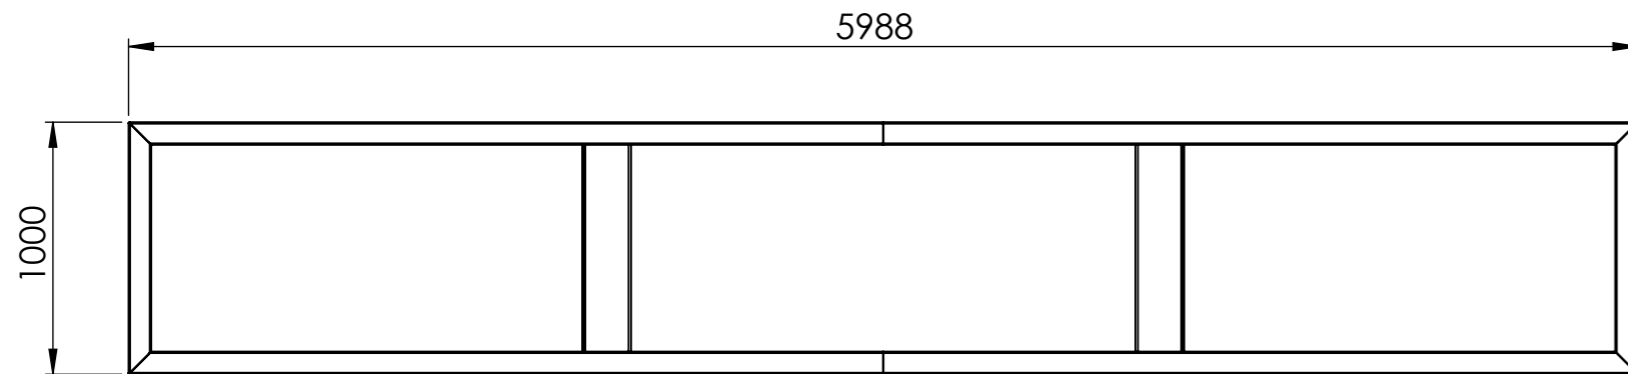

Color: -

Mass (kg): **451.27**

TITLE:  
**3mm Corten**

Drawing: **VC1\_** **A3**

SCALE:1:30 SHEET 1 OF 17

DETAIL A  
SCALE 1 : 5

DETAIL B  
SCALE 1 : 5

DETAIL C  
SCALE 1 : 5

DRAWN	Luuk van den Heuvel	DATE	2-2-2020
REVISION	Benny Dijkhuis	DATE	4-5-2021

TITLE:	3mm Corten	
--------	------------	--

**ADEZZ**  
DESIGN TO GROW

Liessentstraat 4, 5405 AG Uden (NL).  
t 0031 (0)413 - 27 41 68.  
e info@adezz.com, i www.adezz.com